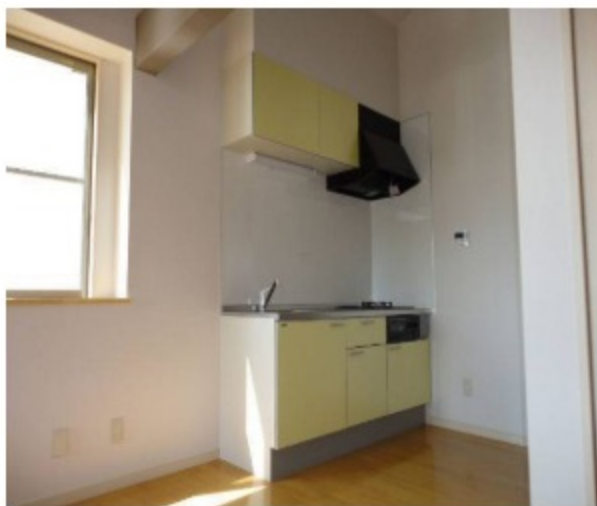

かつしか賃貸センター の おすすめ ! お部屋情報

JR金町駅から 徒歩 **20**分

住 所	東京都葛飾区南水元4-17-7
建 物 名	プラムポートII 201号室
賃 料	6.5 万円
敷 礼 金	1.5ヶ月 / 1ヶ月
共 益 費	なし
最 寄 駅	J R金町駅から 徒歩 20 分
間 取 り	1R
面 積	32.7 m ²
設 備 等	インターネット対応, エアコン, TV ドアホン, 角部屋, 2F以上, ウォシ ュレット, 風呂追焚, バス・トイレ 別, ガスキッチン, プロパンガス, 独立洗面台, 室内洗濯機, ロフト